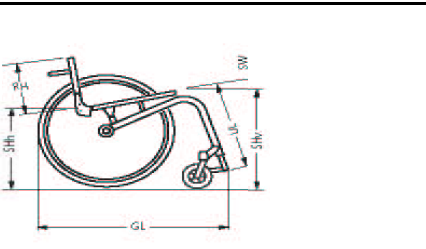

Adducted frame

DDA0291	AirLite, 90° to the ground Aluminium +50 mm (nc wheel 5") (nc ST 475 et 525 mm)	<input type="checkbox"/>	156,40
DDA0292	AirLite, 90° to the ground Titanium (nc wheel 5")(nc ST 475 et 525 mm)	<input type="checkbox"/>	654,03

SEAT WIDTH(SB) (SB 340, 440, 460 mm)

DDA0124	340 mm	<input type="checkbox"/>	DDA0130	400 mm	<input type="checkbox"/>	<input type="radio"/>
DDA0126	360 mm	<input type="checkbox"/>	DDA0132	420 mm	<input type="checkbox"/>	<input type="radio"/>
DDA0128	380 mm	<input type="checkbox"/>	DDA0134	440 mm	<input type="checkbox"/>	<input type="radio"/>
DDA0136	460 mm	<input type="checkbox"/>			<input type="checkbox"/>	<input type="radio"/>
DDA0138	480 mm (nc Alcantara upholstery)	<input type="checkbox"/>			<input type="checkbox"/>	<input type="radio"/>